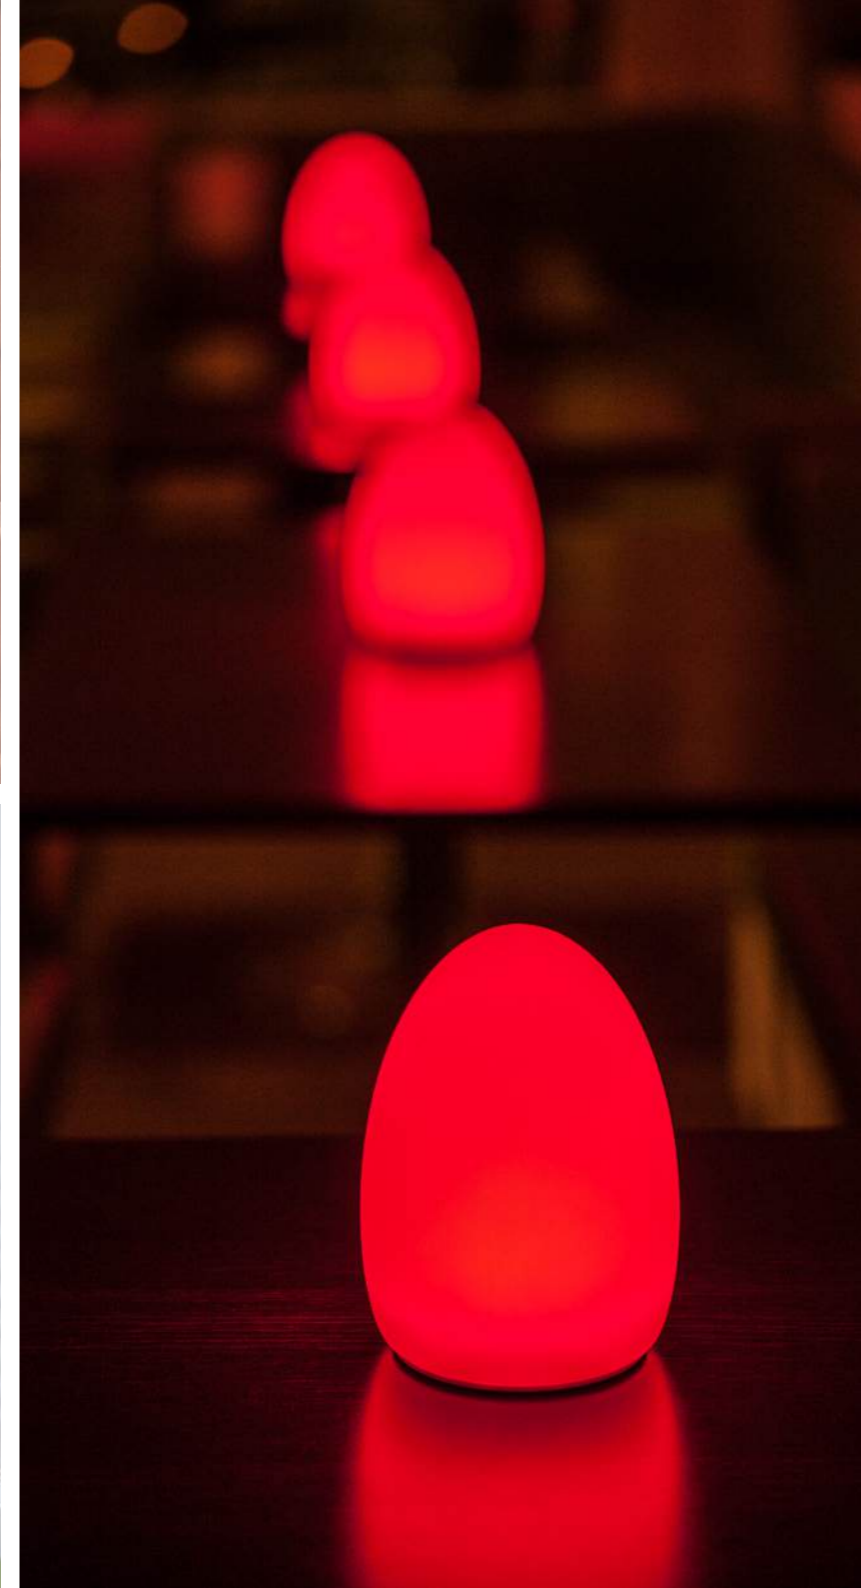

The DEMI half-sphere lamp is designed to illuminate your ground spaces effortlessly, wherever you decide to place it. Its refined design introduces an element of elegance and illumination to your gardens and terraces. Transformed by this addition, your outdoor spaces will stand out and pique the curiosity of your guests.

DEMI

Ø 50 x 25 cm

EGG

La forme arrondie et son design chic et tendance du EGG en font une lampe à poser parfaite. Vous désirez seulement une petite touche de lumière ? Alors le POINT sera parfait pour vous. Son format mini et compact lui permet de s'adapter à tous les espaces de votre maison y compris au bord de votre piscine.