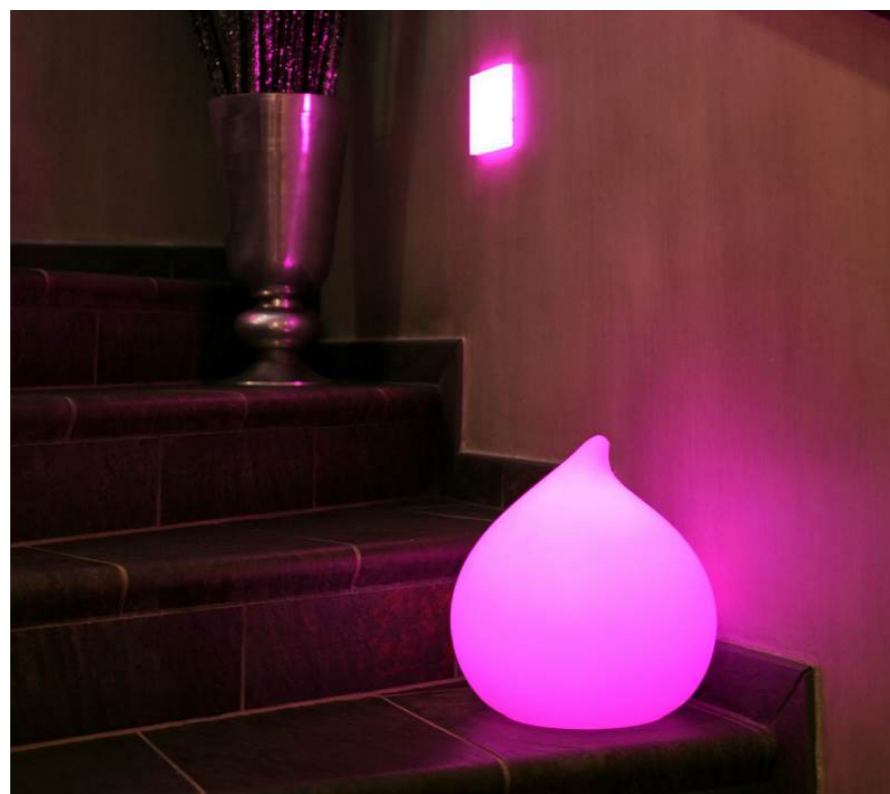

ROCKY
ORIGINAL

50 x 51 cm

ROCK
ORIGINAL

30 x 31 cm

STONE
ORIGINAL

26 x 27 cm

DEW

La lampe design DEW saura vous séduire avec son design unique en forme de goutte et son style épuré. Il s'agit d'une véritable décoration à part entière qui pourra s'imposer comme une pièce incontournable de votre intérieur. Positionnez votre lampe au bord de votre piscine pour apporter un éclat de lumière depuis votre terrasse ou bien près de votre cheminée pour une ambiance plus chaleureuse.

The original design DEW lamp, with its captivating droplet design and modern aesthetics, is set to captivate you as a true decorative marvel destined to be an indispensable fixture in your home. Whether adorning the poolside for a touch of brilliance, gracing your terrace, or enhancing the ambiance by the fireplace, this lamp exudes an irresistibly welcoming atmosphere.

DEW

ORIGINAL

Ø 28 x 30 cm

ZEN

La lampe galet ZEN est une lampe LED étanche en forme de galet pour apporter une ambiance de détente à n'importe quel endroit de votre maison où vous vous trouvez. Adoptez une lumière plus douce et activez l'effet bougie pour profiter pleinement de tous les bienfaits d'avoir cette lampe LED à vos côtés.