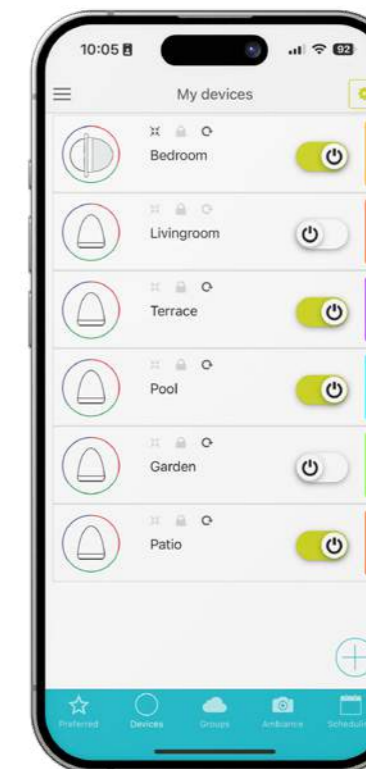

Discover this year's smart lights, staged in between the sea and the snowy mountains, light and shadows.

Résistant aux chocs
Shock Resistant

18h d'autonomie
18 hours battery life

Durable
Sustainable

LA TECHNOLOGIE BLUETOOTH MESH

BLUETOOTH MESH TECHNOLOGY

Contrôlez vos luminaires grâce à l'application !

Control your lights thanks to the app!

1

Créez vos propres groupes
Create your own groups

2

Créez vos propres scènes
Create your own scenes

3

Programmez des événements
Schedule events

4

Simulez une présence
Feign a presence

SmartMesh

Le Bluetooth Mesh est une technologie permettant le contrôle d'appareils à distance avec un smartphone ou une tablette. Contrairement au Bluetooth classique qui ne permet l'échange d'informations qu'entre deux appareils (un émetteur et un récepteur), le Bluetooth Mesh permet aux appareils de communiquer entre eux en les transformant en relais ! Ainsi, cette technologie innovante crée un réseau de luminaires, similaire à une toile, permettant à l'information de voyager entre deux appareils (jusqu'à 150 en même temps !), et ce jusqu'à 1km.

Bluetooth Mesh is a technology that allows remote control of devices with a smartphone or tablet. Contrary to classic Bluetooth, where information is exchanged between only two devices (a transmitter and a receiver), Bluetooth Mesh allows devices to communicate with each other by transforming them into relays! As a result, this innovative technology establishes a network of lights, a mesh, enabling information to travel between up to 150 simultaneously and reach distances of up to 1km.