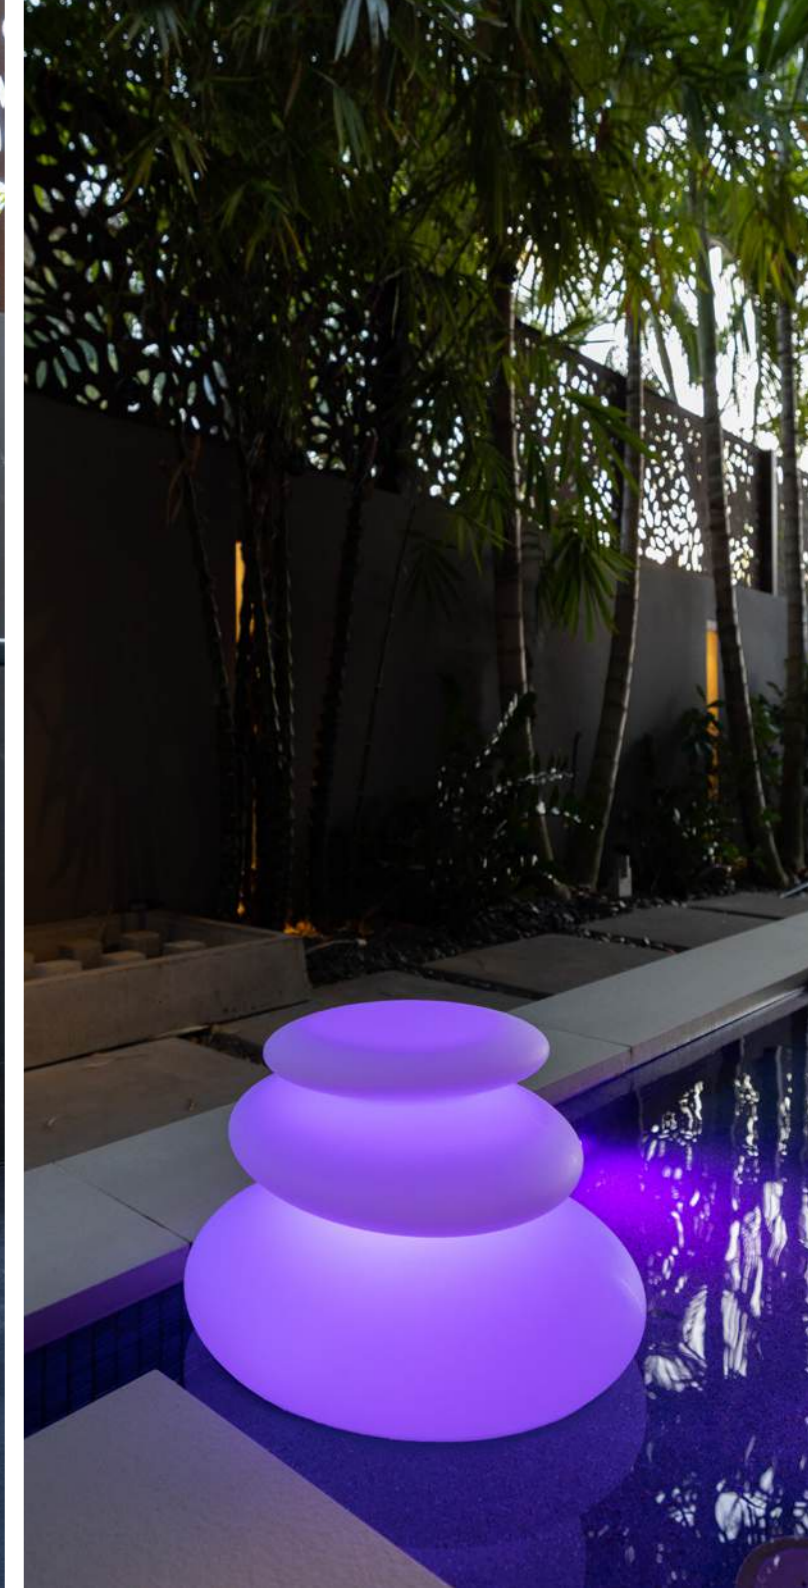

ZEN

La lampe galet ZEN est une lampe LED étanche en forme de galet pour apporter une ambiance de détente à n'importe quel endroit de votre maison où vous vous trouvez. Adoptez une lumière plus douce et activez l'effet bougie pour profiter pleinement de tous les bienfaits d'avoir cette lampe LED à vos côtés.

The ZEN Lamp stands as a waterproof LED lamp resembling a stone, instilling a profoundly tranquil ambiance in and around your residence. Opt for a gentle lighting effect or choose the candle effect to fully embrace the myriad advantages offered by this LED lamp.

ZEN

ORIGINAL

42 x 28 cm