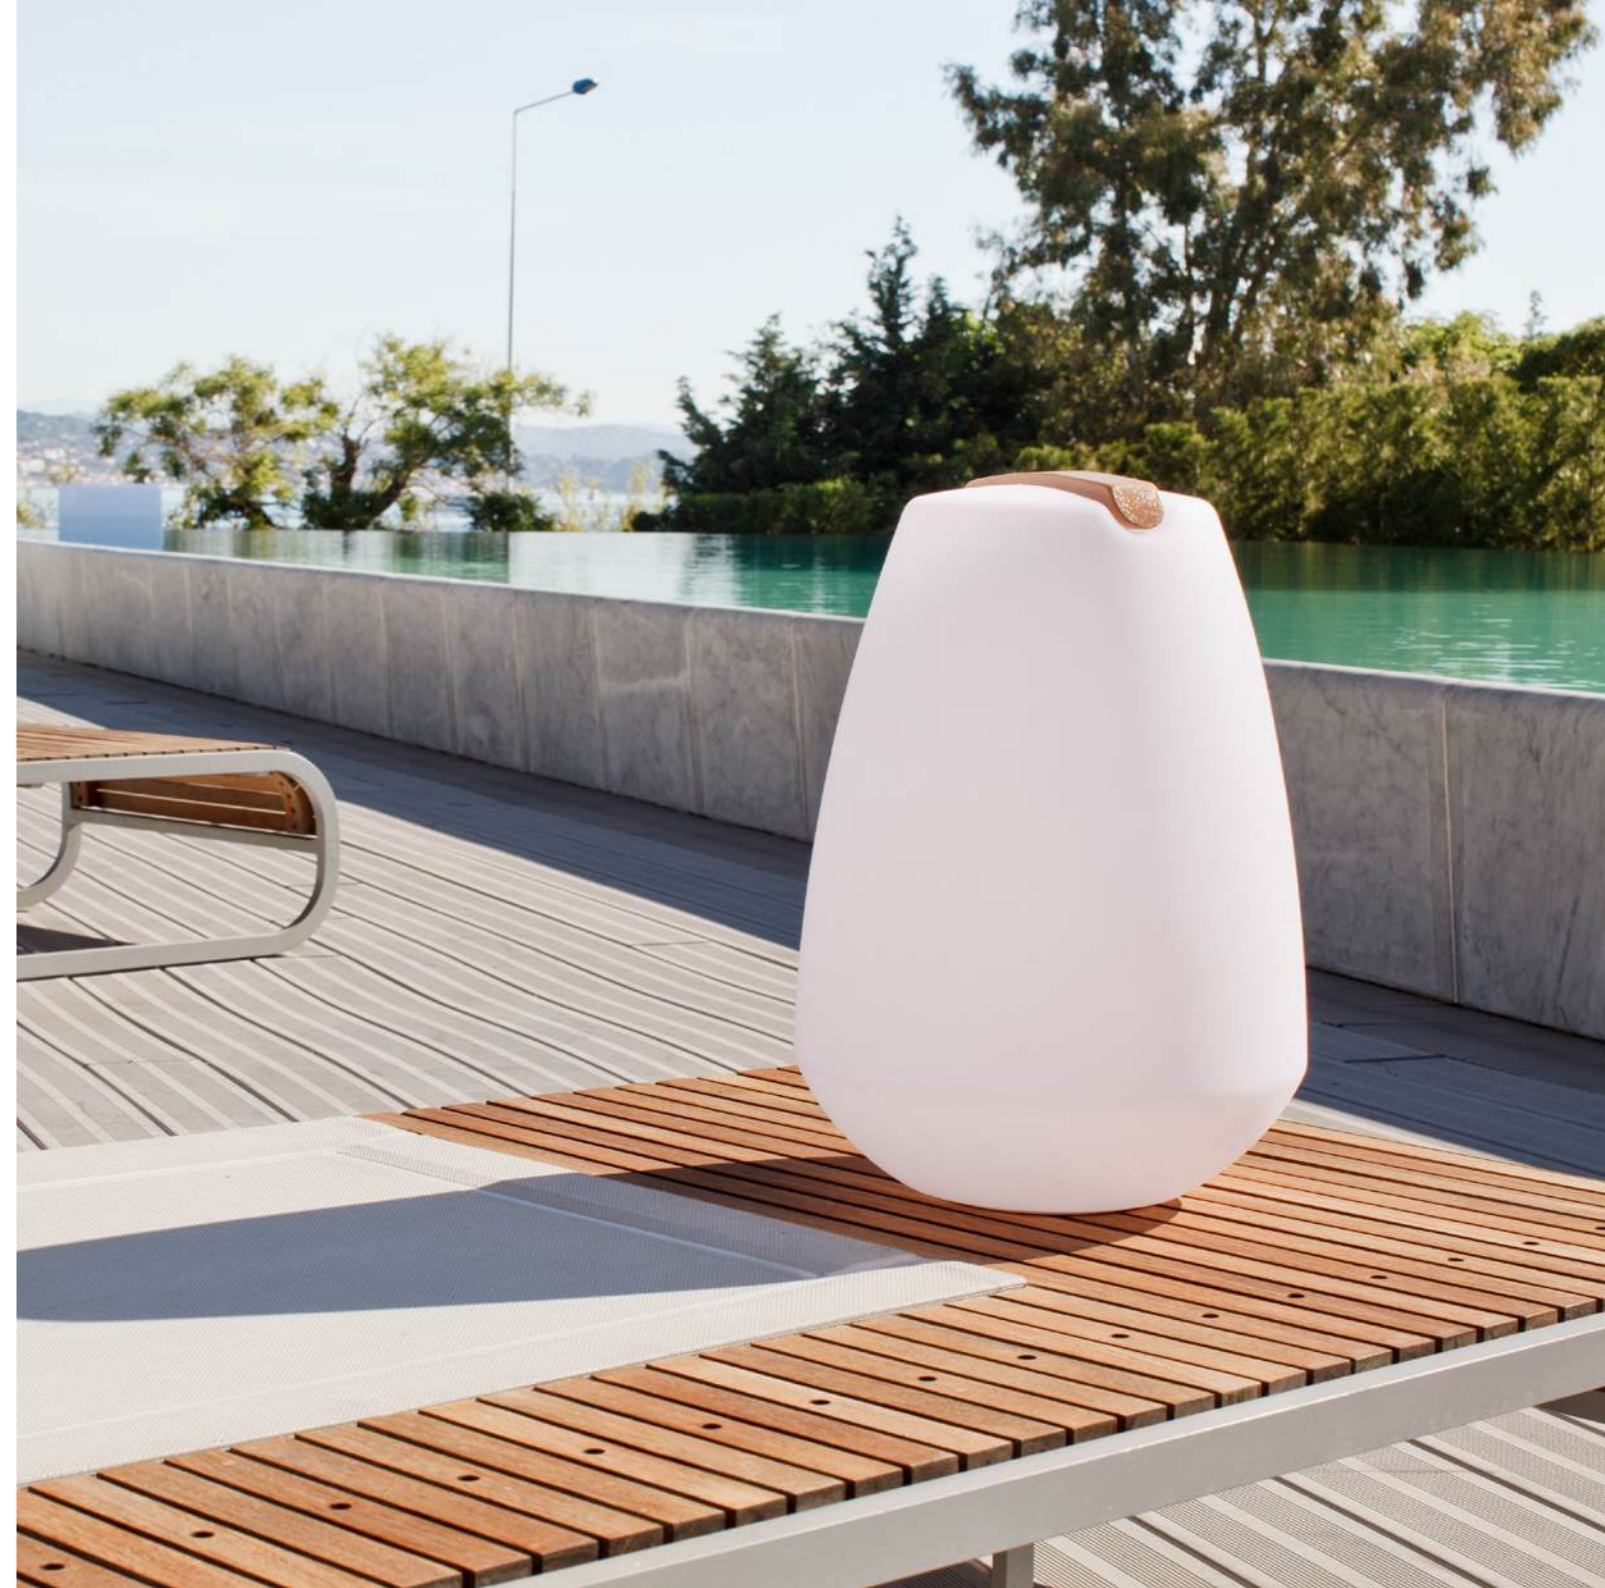

The wireless outdoor GLOBE sphere lamp represents a timeless gem within the SMART AND GREEN catalog. Boasting a sleek and sophisticated design, elevates your garden or terrace to the quintessential space of your residence by incorporating illuminating accents that harmonize with your decor.

BIG CUBE

ORIGINAL

43 x 43 cm

DICE

ORIGINAL

25 x 25 cm

CUBE

ORIGINAL

35 x 35 cm

DICE S

ORIGINAL

14 x 16 cm

VESSEL

Cette lanterne nomade VESSEL sans fil comporte une poignée en bois escamotable pour vous permettre de l'emporter partout. Grâce à son petit air de lanterne japonaise, elle vous offre un effet dépayçant. N'hésitez pas à l'utiliser à l'extérieur, sur votre terrasse ou au bord de votre piscine pour apporter une touche lumineuse et chaleureuse à vos soirées d'été. Ses courbes modernes et élégantes feront l'unanimité auprès de vos invités.

VESSEL

ORIGINAL

28 x 39 cm

VESSEL 2

Ses formes arrondies et élégantes font de cette lanterne une décoration de choix pour votre maison. Sans fil et connecté, ce luminaire nomade possède une poignée en bois escamotable pour le transporter n'importe où, du salon au jardin.