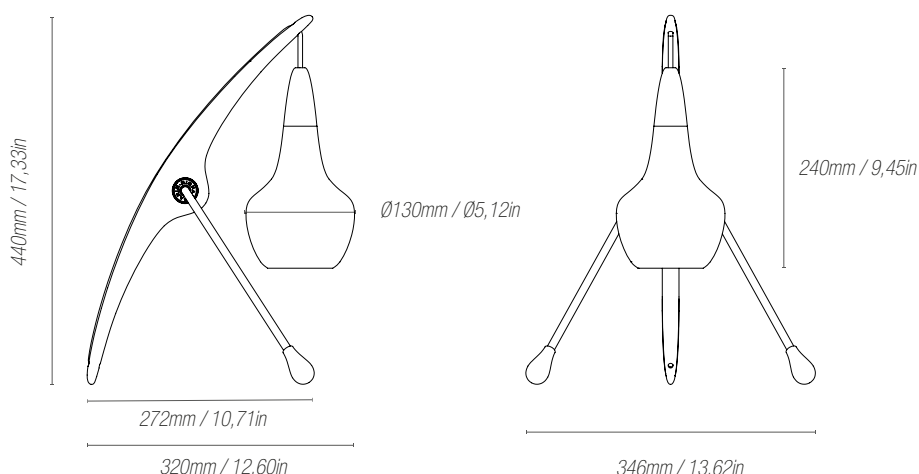

Le Phasme S n°15.100

Design Douglas Mont 2017 *Fabrication française/ Handmade in France*

Lampe à poser/ *Table lamp*

Dimensions:

Hauteur/ *Height* 440 mm / 17,33 in
Base 346 x 272 mm / 13,62 x 10,71 in

Matériaux/ *Materials:*

Tension d'entrée/ *Input voltage:* 230 V
(50 Hz / 60 Hz). Fonction de la destination/ *According to destination*

Câble textile de longueur/ *Textile cable of length:* 2300 mm / 90,55 in
Interrupteur sur le câble/ *Switch on the cable.* Plug type C