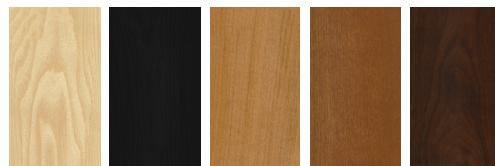

Normatives/ *Regulations:*

CE
UNE-EN 60598
DBT 2014/35/UE

Métal/ *Metal colors:*

Noir 9005
/ *Black 9005*

Câbles/ *Cable colors:*

Blanc/ *White*
Vert pétrole/ *Petrol Green*
Noir/ *Black*
Bordeaux/ *Burgundy*
Rouge/ *Red*

Caches décoratifs / *Decorative caps :*

Acier inoxydable/ *Stainless steel*

Frêne naturel et noir
Natural & black ash

Laiton poli/ *Polished brass*

Chêne naturel et vintage
Natural & vintage oak
Noyer FR teinté
Dark FR walnut

Essences de bois/ *Types of wood :*

frêne naturel
natural ash

frêne noir
black ash

chêne naturel
natural oak

chêne vintage
vintage oak

noyer FR teinté
dark FR walnut