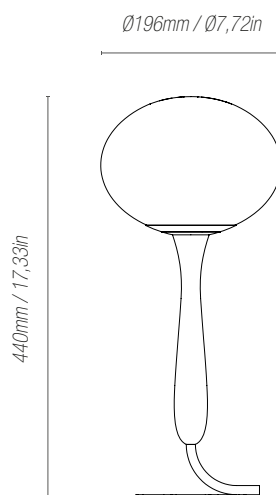

L'Opulus Mini n°15.021

Design Douglas Mont 2023 *Fabrication française/ Handmade in France*

Lampe à poser/ *Table lamp*

Dimensions:

Hauteur/ *Height* 440 mm / 17,33 in
Base Ø160 mm / Ø6,30 in

Matériaux/ *Materials:*