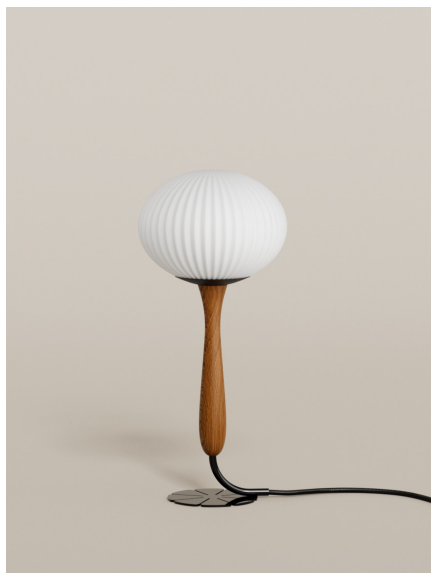

L'Opulus Mini n°15.021

Design Douglas Mont 2023 *Fabrication française/ Handmade in France*

Lampe à poser/ *Table lamp*

Dimensions:

Hauteur/ *Height* 440 mm / 17,33 in
Base Ø160 mm / Ø6,30 in

Matériaux/ *Materials:*

Structure en bois massif/ *Structure in solid wood*
Abat-jour en opaline soufflée à la bouche
/ *Mouth blown opaline lampshade*
Métal laqué/ *Lacquered metal*

Maintenance:

Nettoyer avec un chiffon doux/ *Clean with a smooth cloth*
Ne pas utiliser de produits abrasifs, de solvants ou d'ammoniac
/ *Do not use abrasive cleaning products, solvents or ammonia*