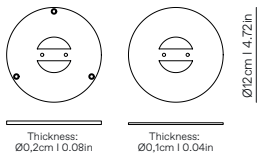

## PACKAGING

Peso: 4,6 kg  
Dimensiones (cm | in): 89 x 89 x 13 cm | 35 x 35 x 5.1 in  
Peso volumétrico: 20,6 kg

Weight: 4,6 kg  
Dimensions (cm | in): 89 x 89 x 13 cm | 35 x 35 x 5.1 in  
Volumetric weight L: 20,6 kg