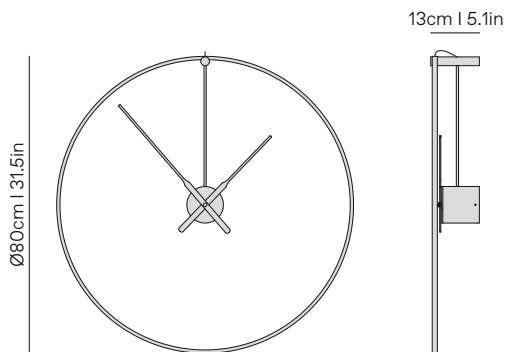

## PACKAGING

Peso: 4,6 kg  
Dimensiones (cm | in): 89 x 89 x 13 cm | 35 x 35 x 5.1 in  
Peso volumétrico: 20,6 kg

Weight: 4,6 kg  
Dimensions (cm | in): 89 x 89 x 13 cm | 35 x 35 x 5.1 in  
Volumetric weight L: 20,6 kg