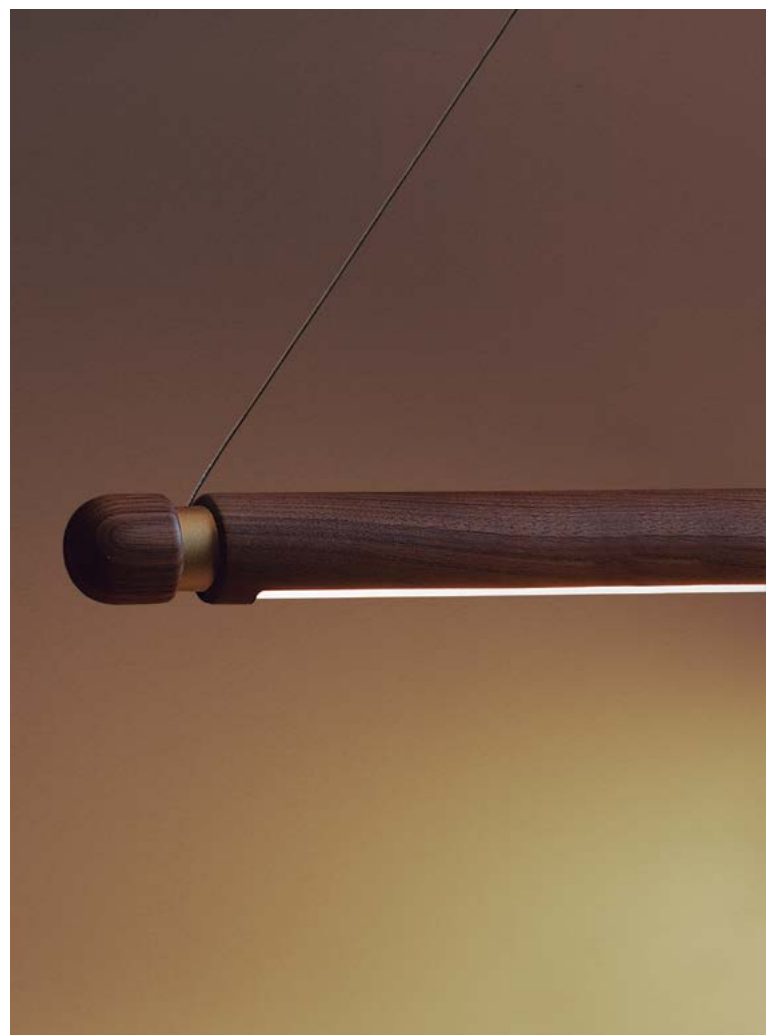

LINEA H

Suspended in the air, its originality lies
in natural walnut wood body.

Suspendida en el aire, su originalidad radica
en el cuerpo de madera de nogal natural.