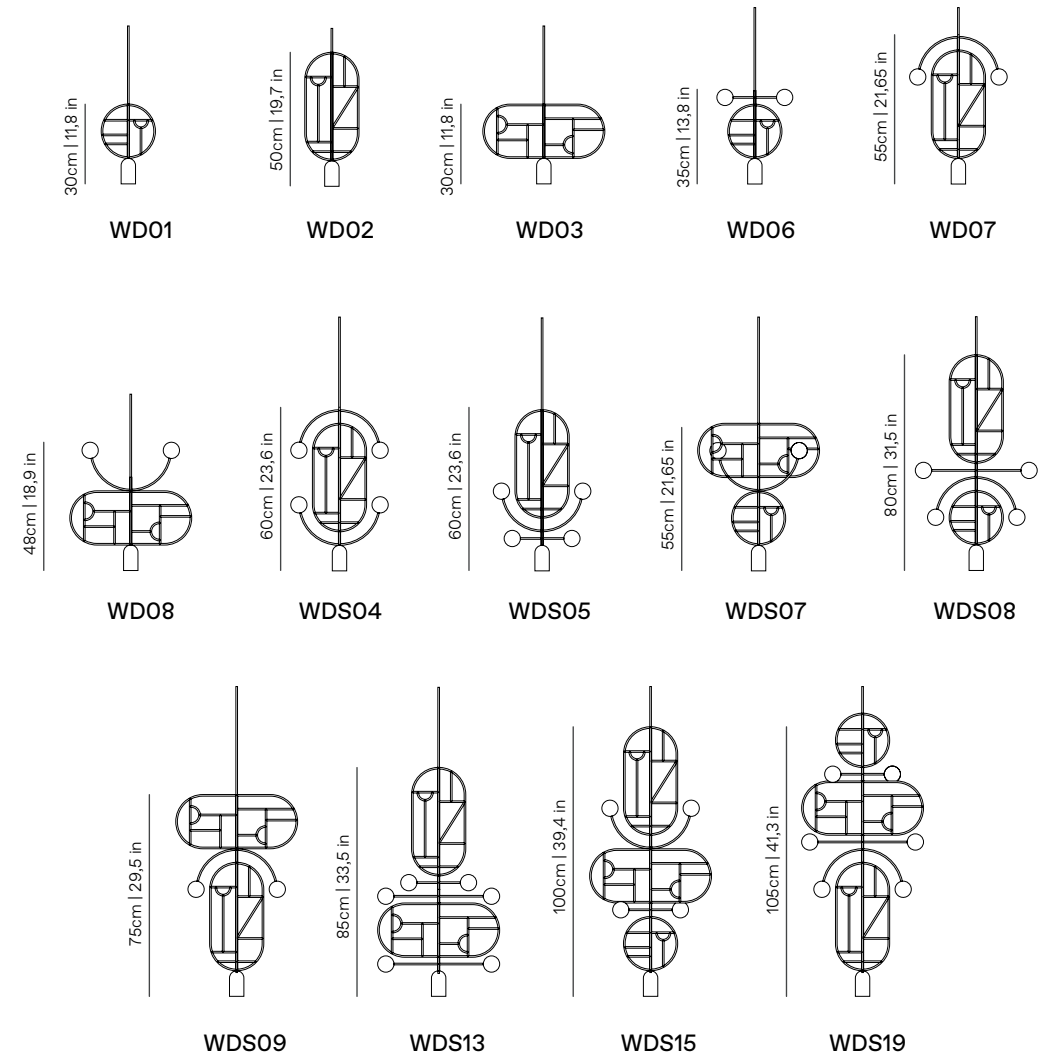

CONFIGURATIONS / CONFIGURACIONES