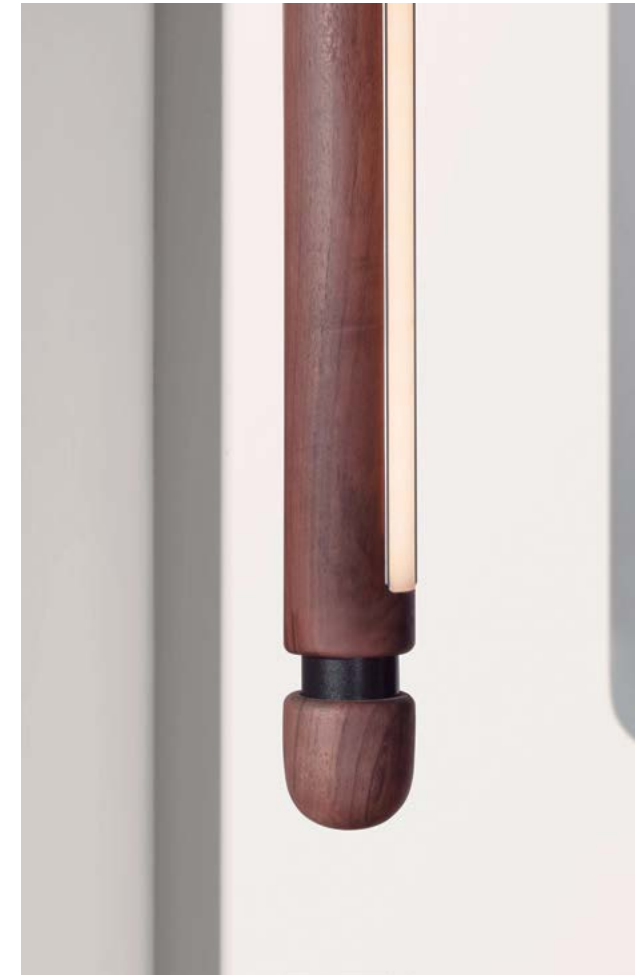

LINEA V

Delicate and light design where the warmth of walnut wraps a cozy ambient lighting.

Diseño delicado y ligero donde la calidez del nogal viste una luz de ambiente acogedora.