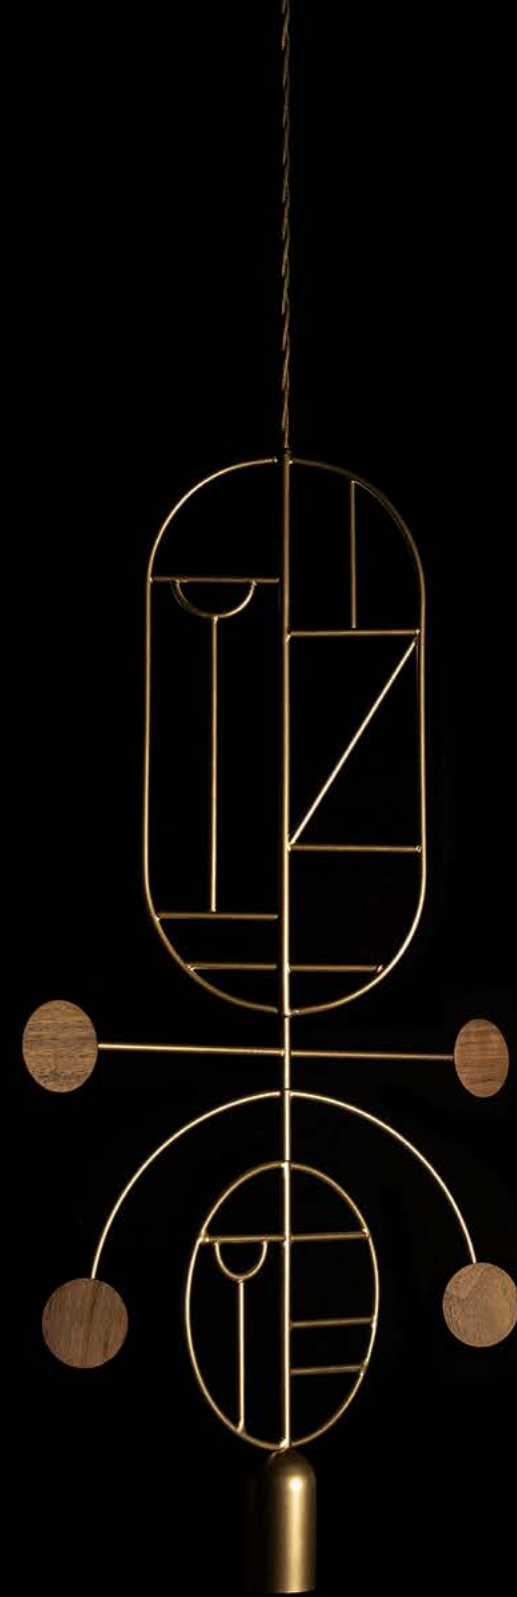

WOODEN DOTS

A lamp collection full of personality. Composed of a set of bodies with unique shapes that have their own graphic language and character, individually, or combined with each other.

Colección de lámparas que destaca por su personalidad. Compuesta por un conjunto de cuerpos con formas singulares que individualmente o combinados entre sí tienen un lenguaje gráfico propio y con carácter.