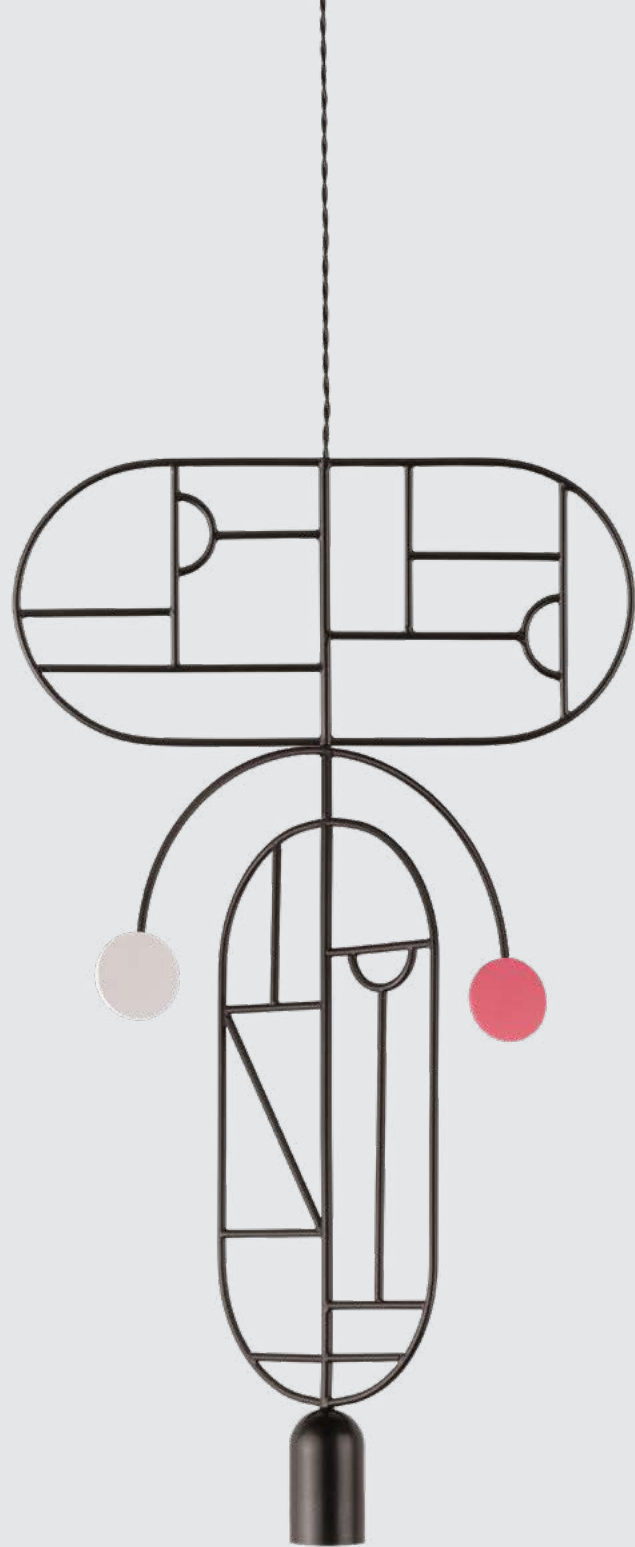

Models available in brass or graphite finished metal with circular details in walnut or color.

Modelos disponibles en metal acabado dorado o grafito y detalles circulares en nogal o color.