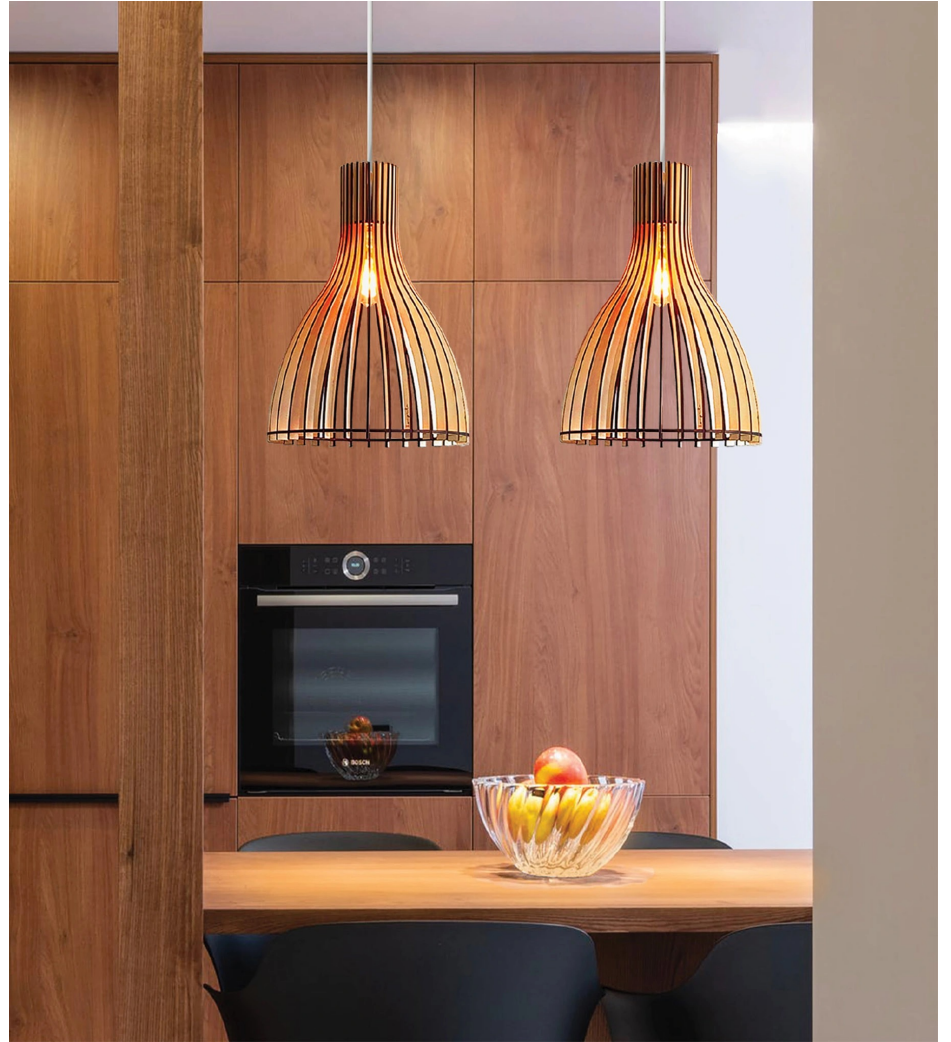

14" diam 18" height - $205