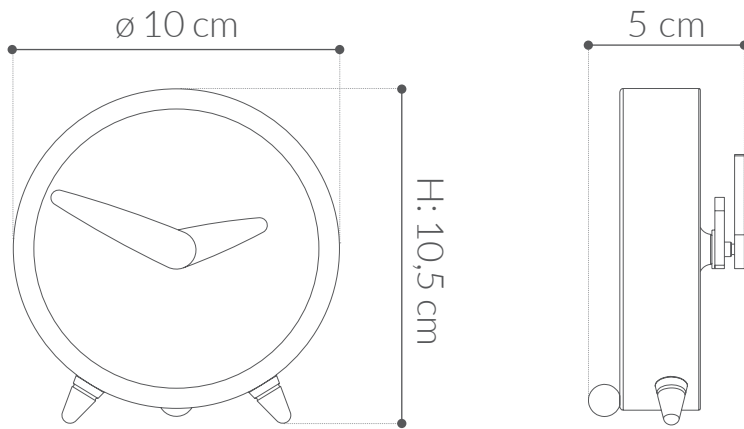

ÁTOMO SOBREMESA

SOBREMESA · DESKTOP

CAJA / BOX

Átomo sobremesa g: Madera de nogal y metal pulido / *Walnut wood and polished brass*

Átomo sobremesa t: Madera de nogal y metal acabado grafito / *Walnut wood and steel graphite finish*

AGUJAS / HANDS

Átomo sobremesa g: Madera de nogal / *Walnut wood*

Átomo sobremesa t: Madera de nogal / *Walnut wood*

MECANISMO / MECHANISM

UTS alemán / *UTS German*