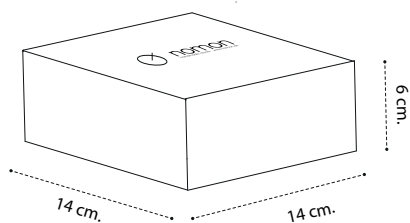

## Packaging

---

Átomo sobremesa 0,26 kg

Peso volumétrico 0,24 kg  
Volumetric weight